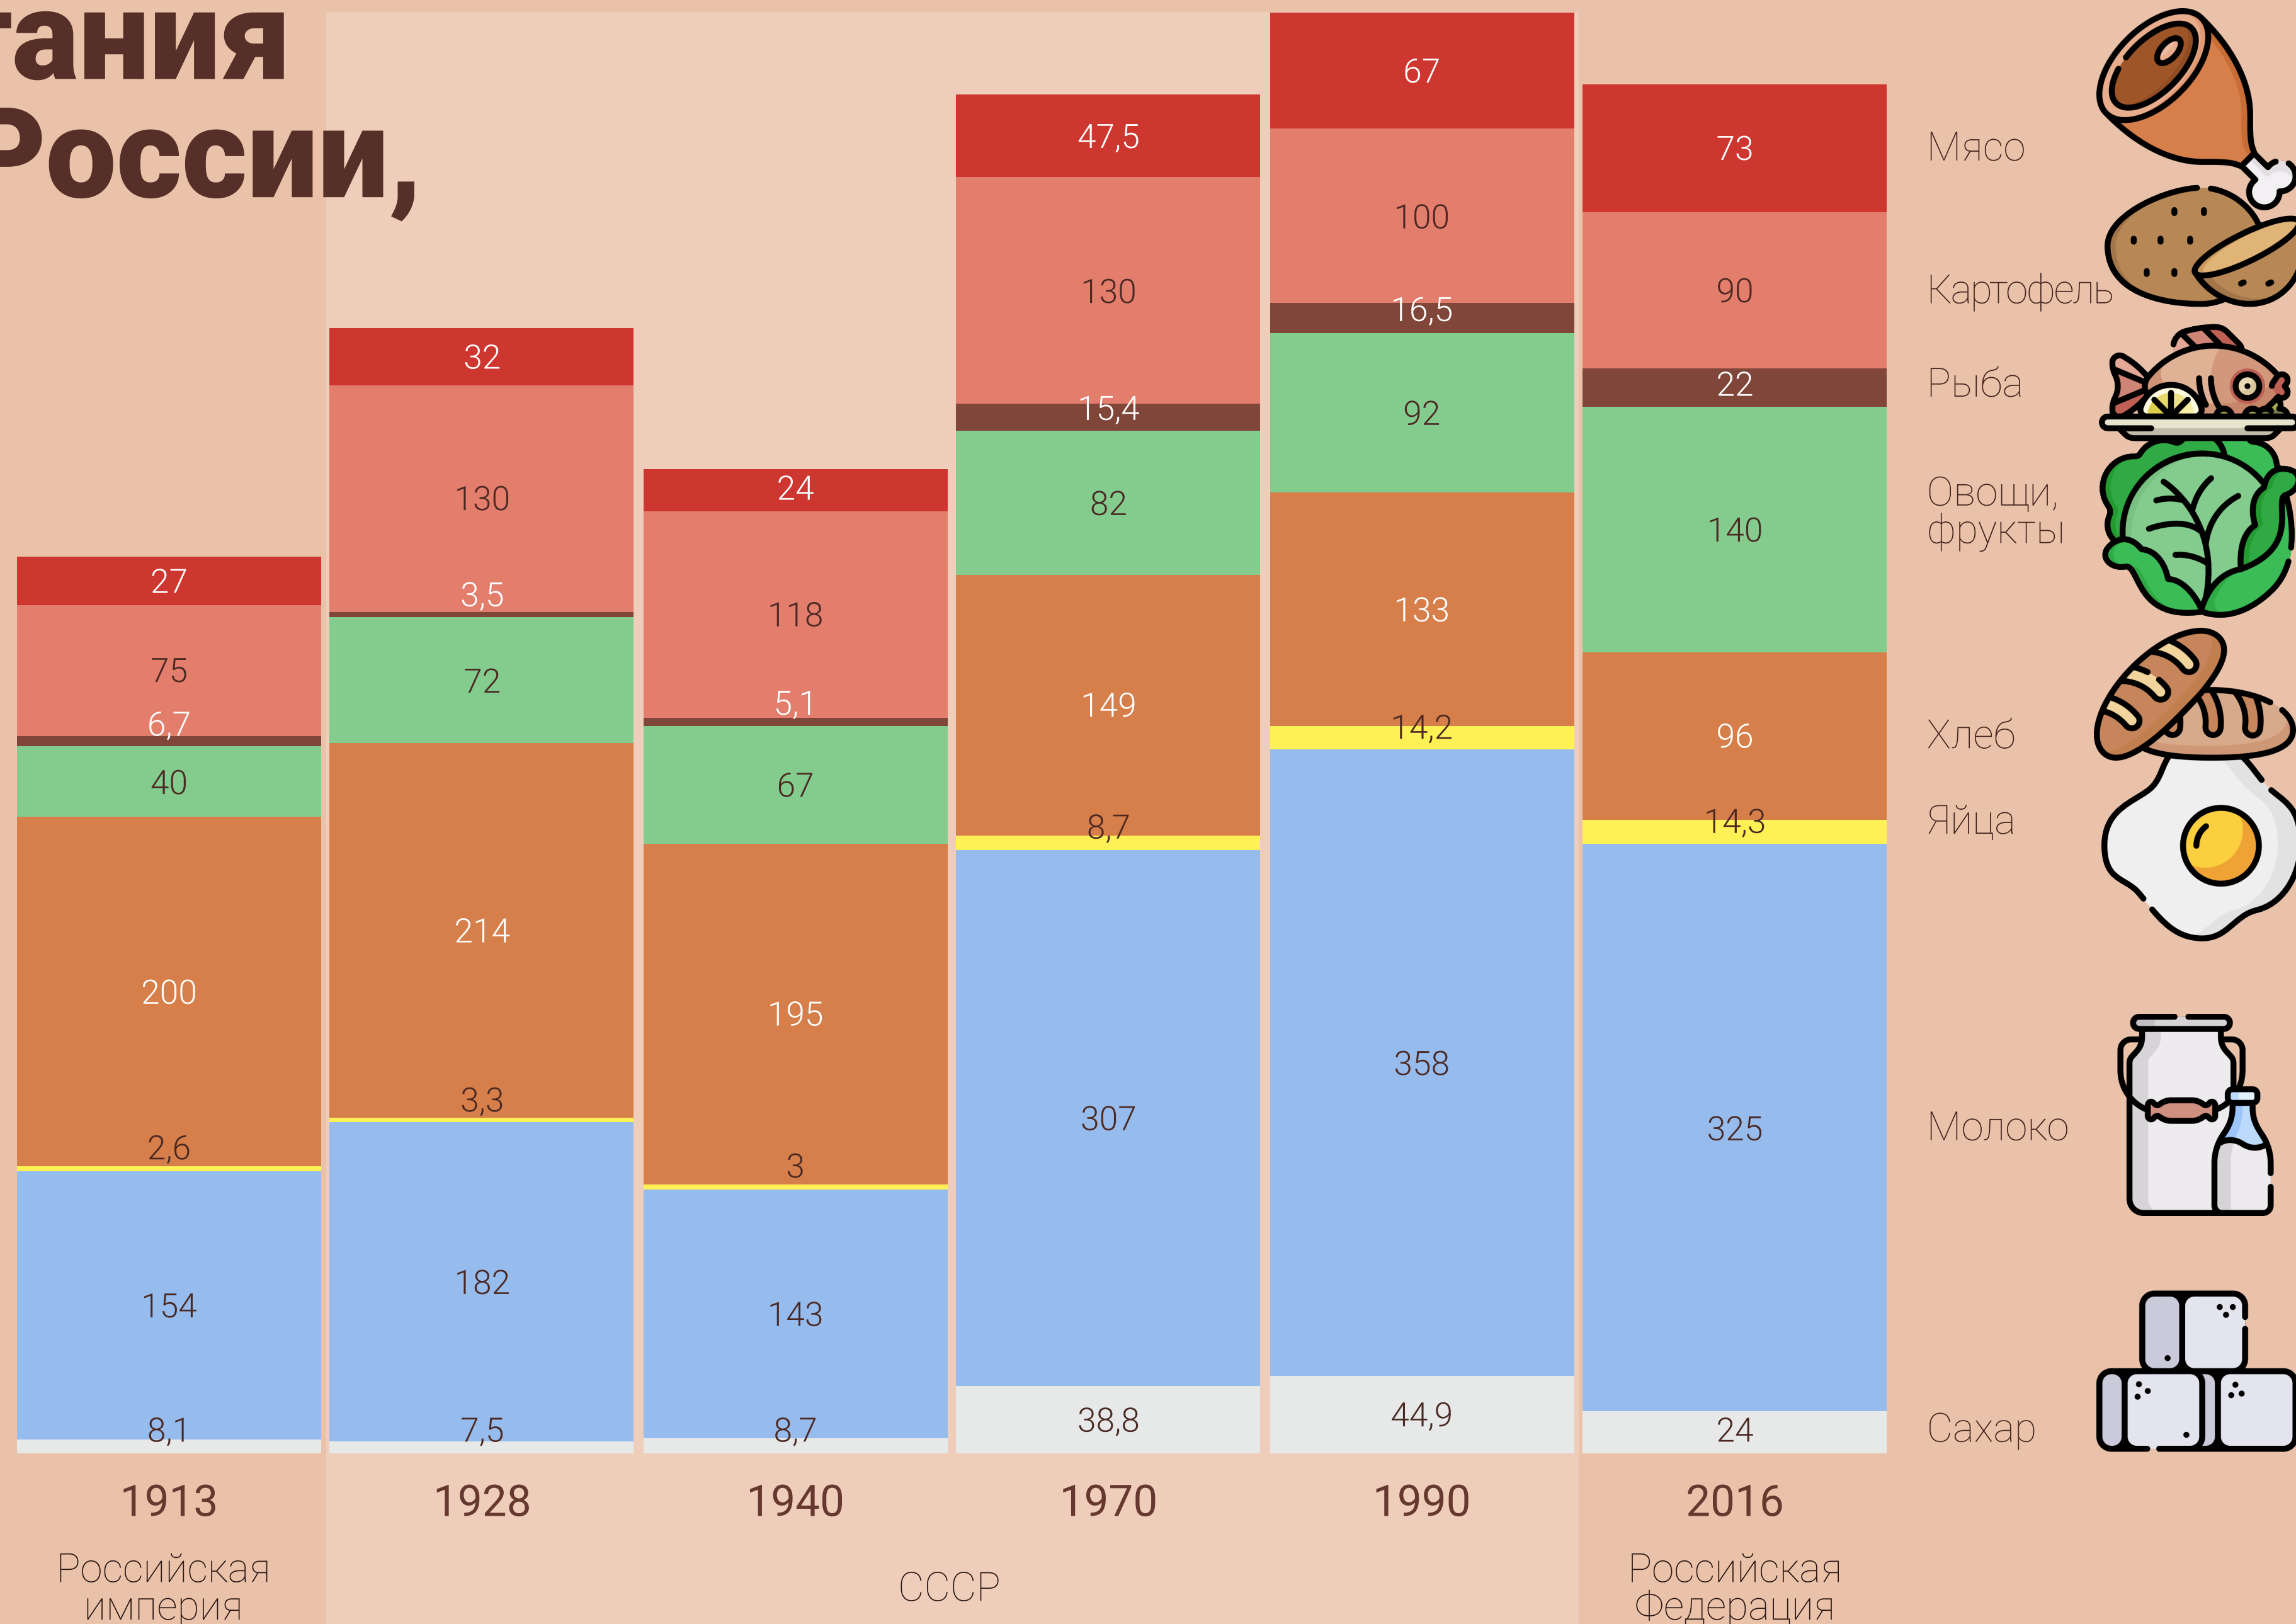

# Нормы питания в царской России, СССР и РФ

(норма в год кг на чел)

Данные: [aif.ru/health/life/normy\\_pitaniya\\_v\\_carskoy\\_rossii\\_sssr\\_lrf\\_infografika](http://aif.ru/health/life/normy_pitaniya_v_carskoy_rossii_sssr_lrf_infografika)

Дизайн: Алексей Демин, 2020